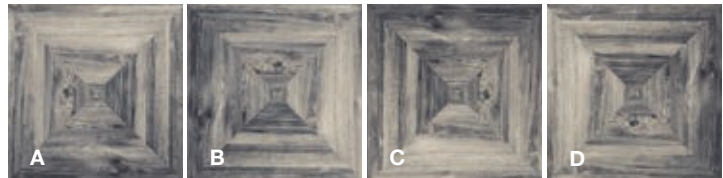

# SURFACE

96er Fliesen, rapportgenau  
96 x 96 tiles, critical cut  
Dalles 96 x 96 cm, avec raccord

96

**15036-A01**

**15036-A02**

**15036-A03**

**Verlegebeispiel**

Verlegung ohne Versatz, zufällig  
15036-A01