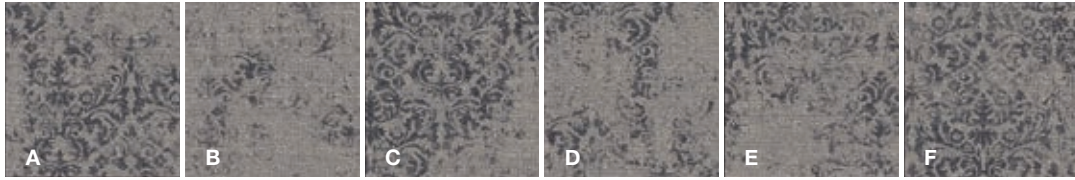

15010-A01

15012-A01

15014-A01

15015-A01

15015-A02