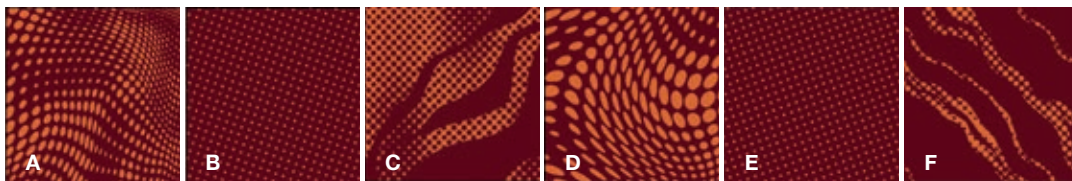

15026-A03

3083 2057