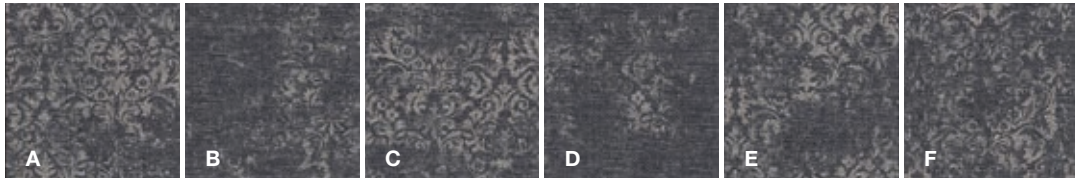

15010-A01

15012-A01

15014-A01

15015-A01

15015-A02