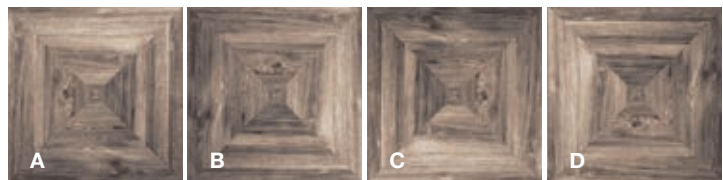

# SURFACE

96er Fliesen, rapportgenau  
96 x 96 tiles, critical cut  
Dalles 96 x 96 cm, avec raccord

96

**15036-A01**

**15036-A02**

**15036-A03**

**Verlegebeispiel**

Verlegung ohne Versatz, zufällig  
15036-A01