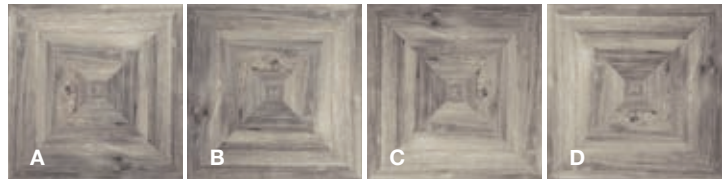

# SURFACE

96er Fliesen, rapportgenau  
96 x 96 tiles, critical cut  
Dalles 96 x 96 cm, avec raccord

96

**15036-A01**

**15036-A02**

**15036-A03**

**Verlegebeispiel**

Verlegung ohne Versatz, zufällig  
15036-A01