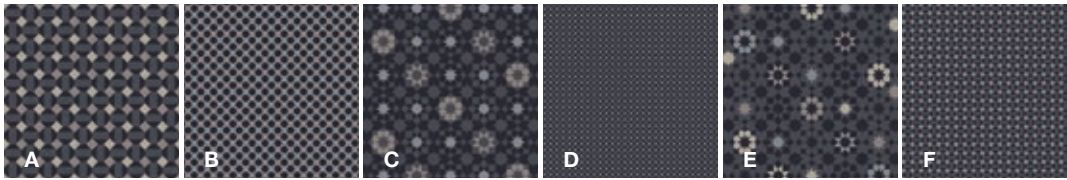

RETRO

60er Fliesen, rapportgenau
60 x 60 tiles, critical cut
Dalles 60 x 60 cm, avec raccord

60

15028-A01