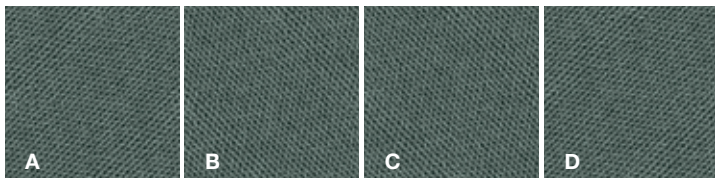

TEXTILE

96er Fliesen, rapportgenau
96 x 96 tiles, critical cut
Dalles 96 x 96 cm, avec raccord

96

15046-A01

15046-A02

15046-A03

15048-A01

15048-A02

15048-A03

Verlegebeispiel

Verlegung ohne Versatz, regelmäßig
15046-A02

Installation example

Installation without pattern mismatch, regularly
15046-A02

Exemple pour la pose

Pose sans déport, régulièrement
15046-A02